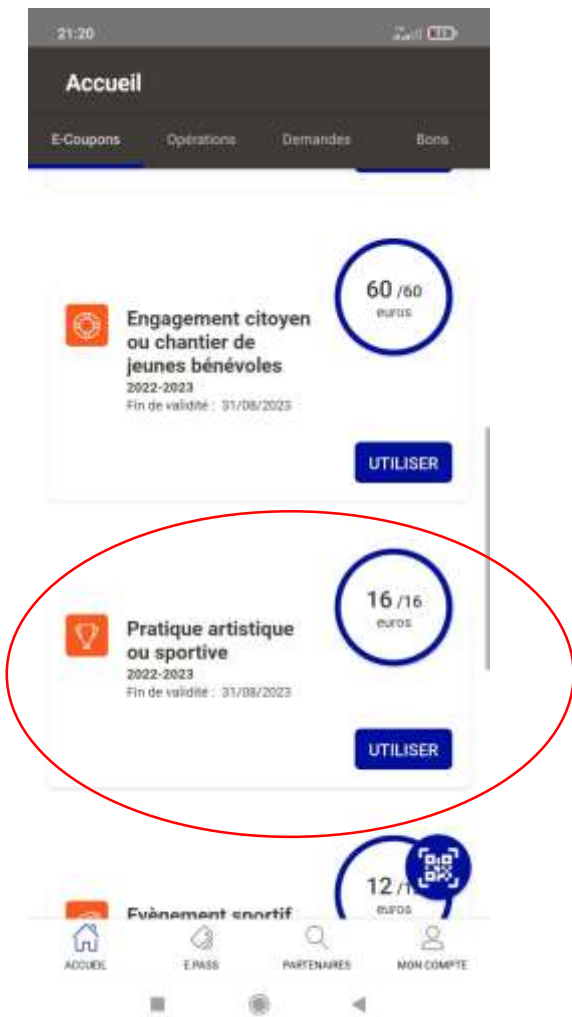

Connexion au site : [e.pass Pays de la Loire \(epassejeunes-paysdelaloire.fr\)](https://www.epassejeunes-paysdelaloire.fr)

The image shows a browser window displaying the website <https://www.epassejeunes-paysdelaloire.fr>. The page features a dark blue header with the logo of the Région Pays de la Loire on the left. In the center of the header is a yellow crown icon with the text "COMPTE JEUNES". To the right are icons for "COMPTE PARTENAIRES" and "COMPTE ÉTA". The main content area is dominated by a large, tilted smartphone graphic. On the phone screen, the text reads "e-PASS JEUNES" in a stylized font, followed by "LA RÉGION VOUS OFFRE 130 € D'AVANTAGES CULTURE ET SPORT". Below this, it says "À TÉLÉCHARGER GRATUITEMENT" with icons for the App Store and Google Play. At the bottom of the phone graphic, there are two buttons: "Télécharger dans App Store" and "Disponible sur Google Play". A small white downward-pointing arrow is centered below the phone graphic.

Utiliser le compte et mot de passe fournis par l'école de votre jeune

Puis choisir la catégorie pratique sportive

Utiliser le code partenaire : 865317

Ou le QR Code

Une fois valider, vous devez recevoir un accusé