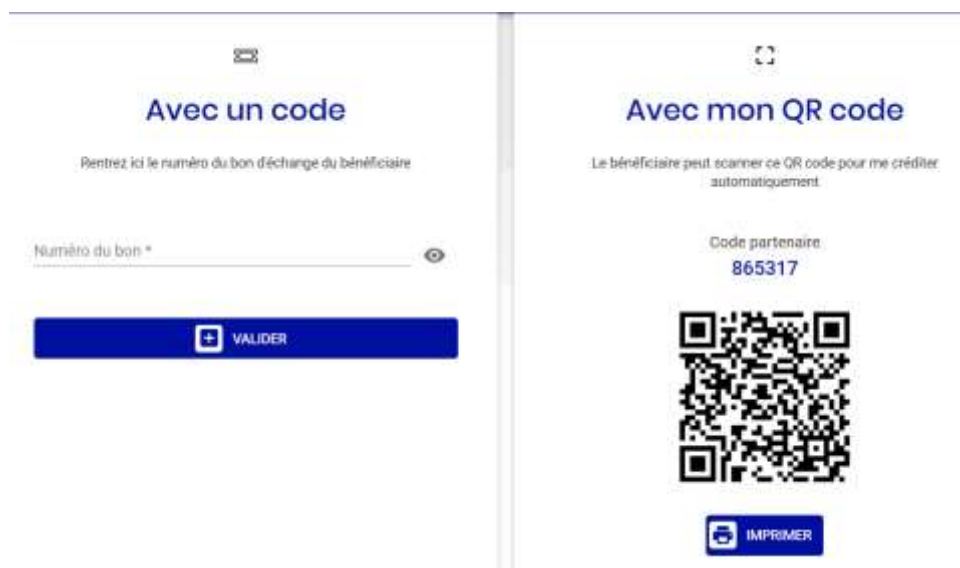

Connexion au site : [e.pass Pays de la Loire \(epassejeunes-paysdelaloire.fr\)](https://www.epassejeunes-paysdelaloire.fr)

The image shows a browser window displaying the website <https://www.epassejeunes-paysdelaloire.fr>. The page features a dark blue header with the logo of the Région Pays de la Loire on the left. In the center of the header is a yellow crown icon with the text "COMPTE JEUNES". To the right are icons for "COMPTE PARTENAIRES" and "COMPTE ÉTA". The main content area is dominated by a large, tilted smartphone graphic. On the phone screen, the text reads "e-PASS JEUNES" in a stylized font, followed by "LA RÉGION VOUS OFFRE 130 € D'AVANTAGES CULTURE ET SPORT". Below this, it says "À TÉLÉCHARGER GRATUITEMENT" with icons for the App Store and Google Play. At the bottom of the phone graphic, there are two buttons: "Télécharger dans App Store" and "Disponible sur Google Play". A small white downward-pointing arrow is centered below the phone graphic.

Utiliser le compte et mot de passe fournis par l'école de votre jeune

Puis choisir la catégorie pratique sportive

Utiliser le code partenaire : 865317

Ou le QR Code

Une fois valider, vous devez recevoir un accusé